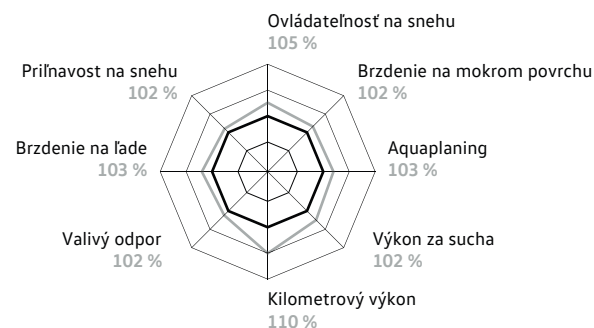

Výkon pneumatiky

WinterContact™ TS 870

WinterContact™ TS 860 = 100%

Zdroj: Continental AG

Defekt pneumatiky? **AirStop® vás udrží v pohybe**

Pneumatiky AirStop® s technológiou ContiSeal obsahujú lepkavú, viskóznou zaceľujúcu vrstvu, ktorá pokrýva vnútro pneumatiky. Táto viskózná hmota dokáže utesniť defekt v oblasti behúňa až do 5 mm. Toto riešenie pritom nijak neovplyvňuje kvalitu jazdného chovania, valivý odpor ani ich životnosť.