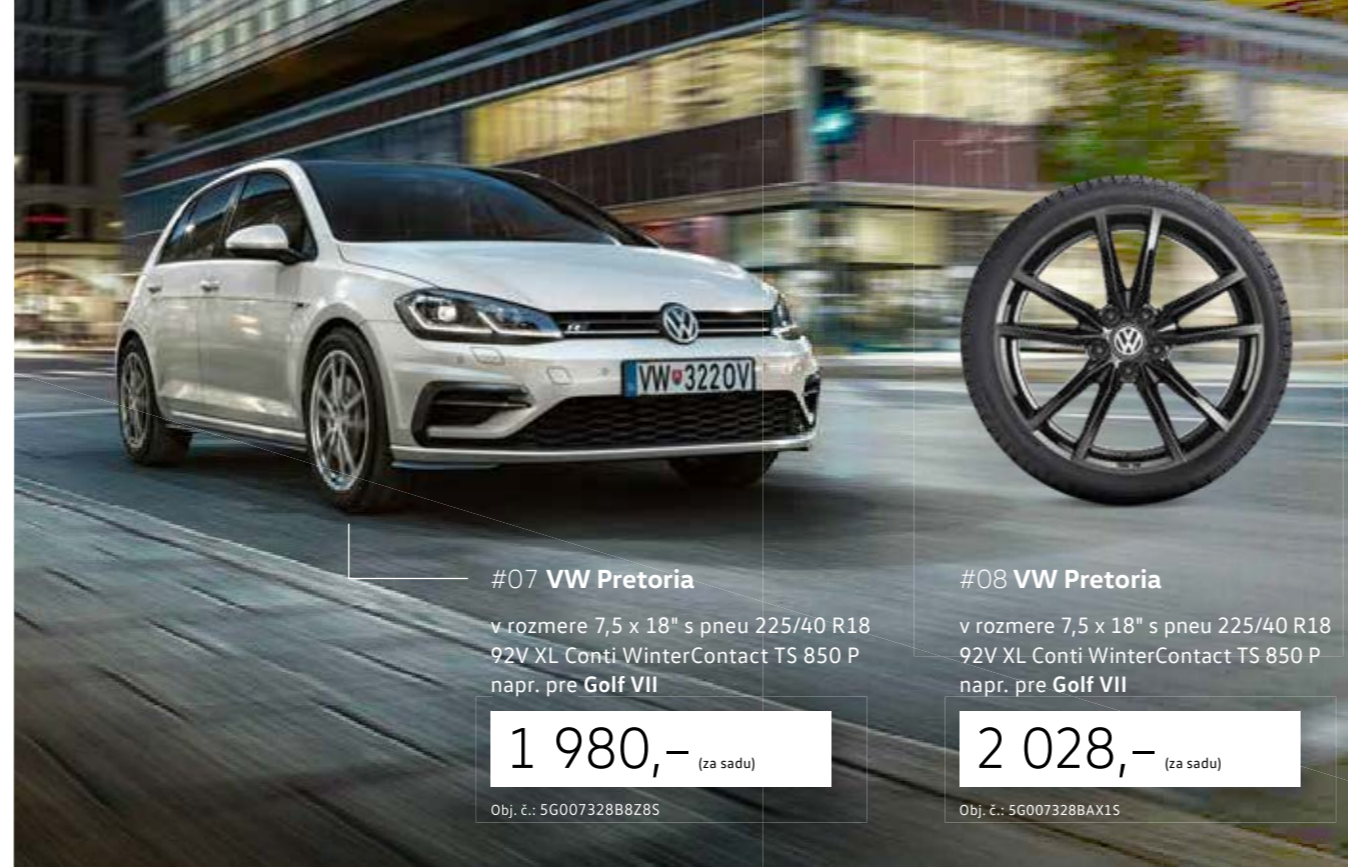

#20 VW ocelové

#22 AZW Polar

#23 AZW Peak

Golf VII

			Cena za sadu	Obj. č.	SP	PMP	HV	HV/T		
Alltrack	#06	VW Dijon 6,0 x 17"	205/50 R17 93V XL Conti WinterContact TS 850 P	1596,00	5G0073278Z8S	C	C	72	2	áno
GTI/R	#06	VW Dijon 6,0 x 17"	205/50 R17 93V XL Conti WinterContact TS 850 P	1596,00	5G0073278Z8S	C	C	72	2	áno
	#07	VW Pretoria 7,5 x 18"	225/40 R18 92V XL Conti WinterContact TS 850 P	1980,00	5G007328B8Z8S	C	C	72	2	-
	#08	VW Pretoria 7,5 x 18"	225/40 R18 92V XL Conti WinterContact TS 850 P	2028,00	5G007328BAX1S	C	C	72	2	-
	#22	AZW Polar 7,0 x 17"	225/45 R17 91H Semperit Speed Grip 3	996,00	2254517PL49SG3	E	C	72	2	-