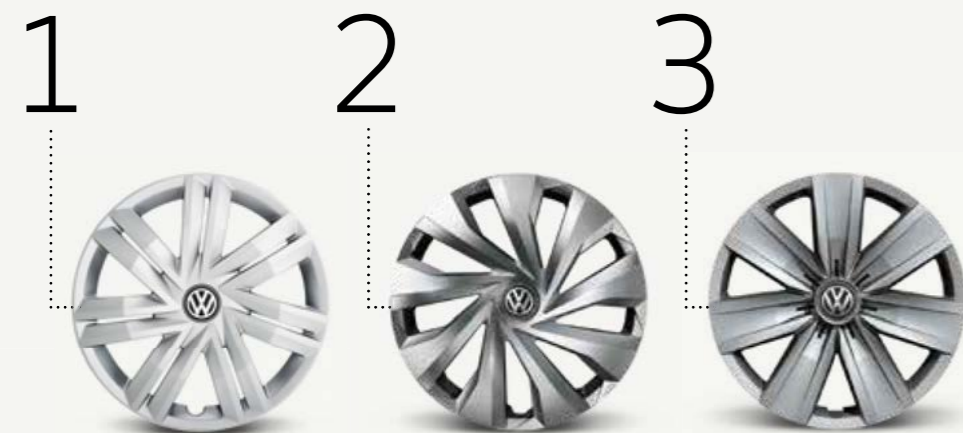

Individualita so štýlom.

Originálne kryty kolies

1 sada = 4 ks 14"
vhodné pre **Polo** od m. r. 18

91,20 Obj. č. 2G0071454

1 sada = 4 ks 15"
vhodné pre **Polo** od m. r. 18

99,72 Obj. č. 2G0071455

1 sada = 4 ks 16"
vhodné pre **T-Roc**

108,24 Obj. č. 2GA071456

Originálna sada obalov na kolesá

Pre čistejší a komfortnejší prenos a uskladnenie. Vyrobené z vysokokvalitného a odolného polyesteru. 1 sada = 4 ks.

do 18" **26,34** Obj. č.: 000073900 (max. šírka pneumatiky 245 mm)

do 21" **35,88** Obj. č.: 000073900E (max. šírka pneumatiky 275 mm, max. obvod pneumatiky 2 350 mm)

Snehová reťaz Pewag Super ICE Grip

Rýchla a jednoduchá montáž bez nutnosti pohybu vozidla. Pre disky z ocele a ľahkých zliatin.

od **82,80** Obj. č. SIG64